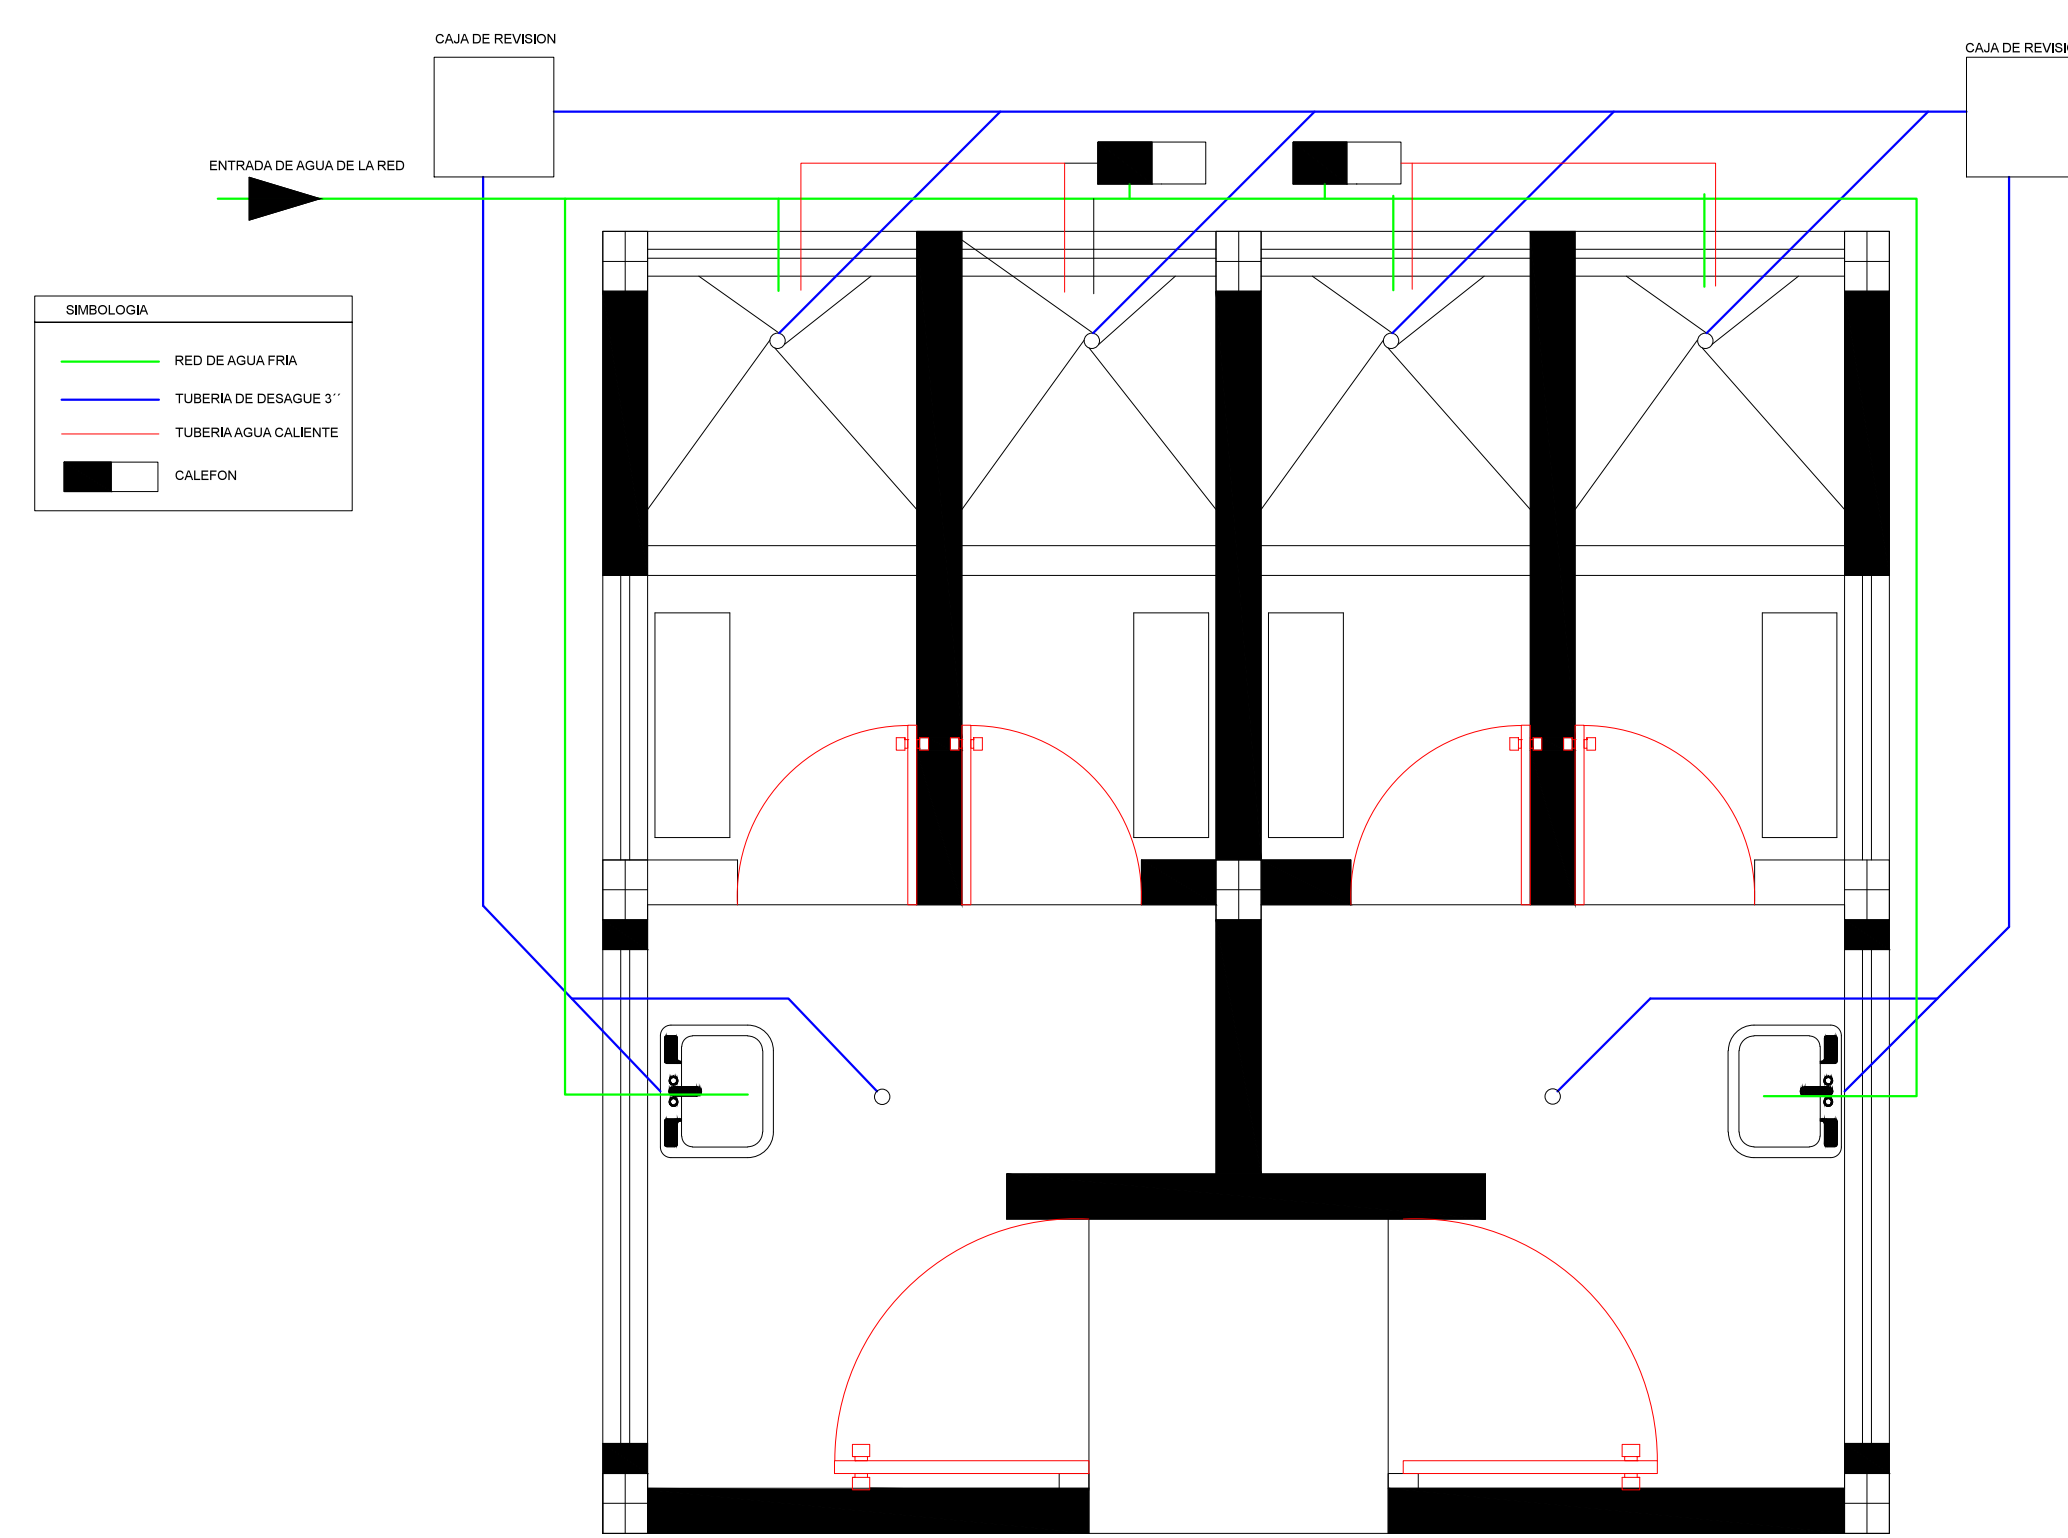

PLANTA NIVEL +0,18
ESCALA 1:25

PLANTA DE INSTALACIONES
ESCALA 1:25

FACHADA FRONTAL
ESCALA 1:25

CORTE A-A
ESCALA 1:25

fabian arias fiallos
arquitecto

los higos y las limas - ficao - ambato

TEL. (03) 2 42 24 35

CEL. 099 9 00 03 14

PROYECTO
DUCHAS TIPO PARA ILLAGUA

UBICACION: COMUNIDAD DE ILLAGUA CLAVE C. 0107016003000

CONTIENE:	FECHA:
- PLANTAS ARQUITECTONICAS	MAYO 2015
- FACHADAS	ESCALA: INDICADAS
- CORTES E INSTALACIONES	LAMINA: 1/1
PLANIFICACION Y DIRECCION TECNICA	PROPIETARIO:
ARQ. FABIAN ARIAS FIALLOS. T 063-RM441	CLUB ROTARIO AMBATO