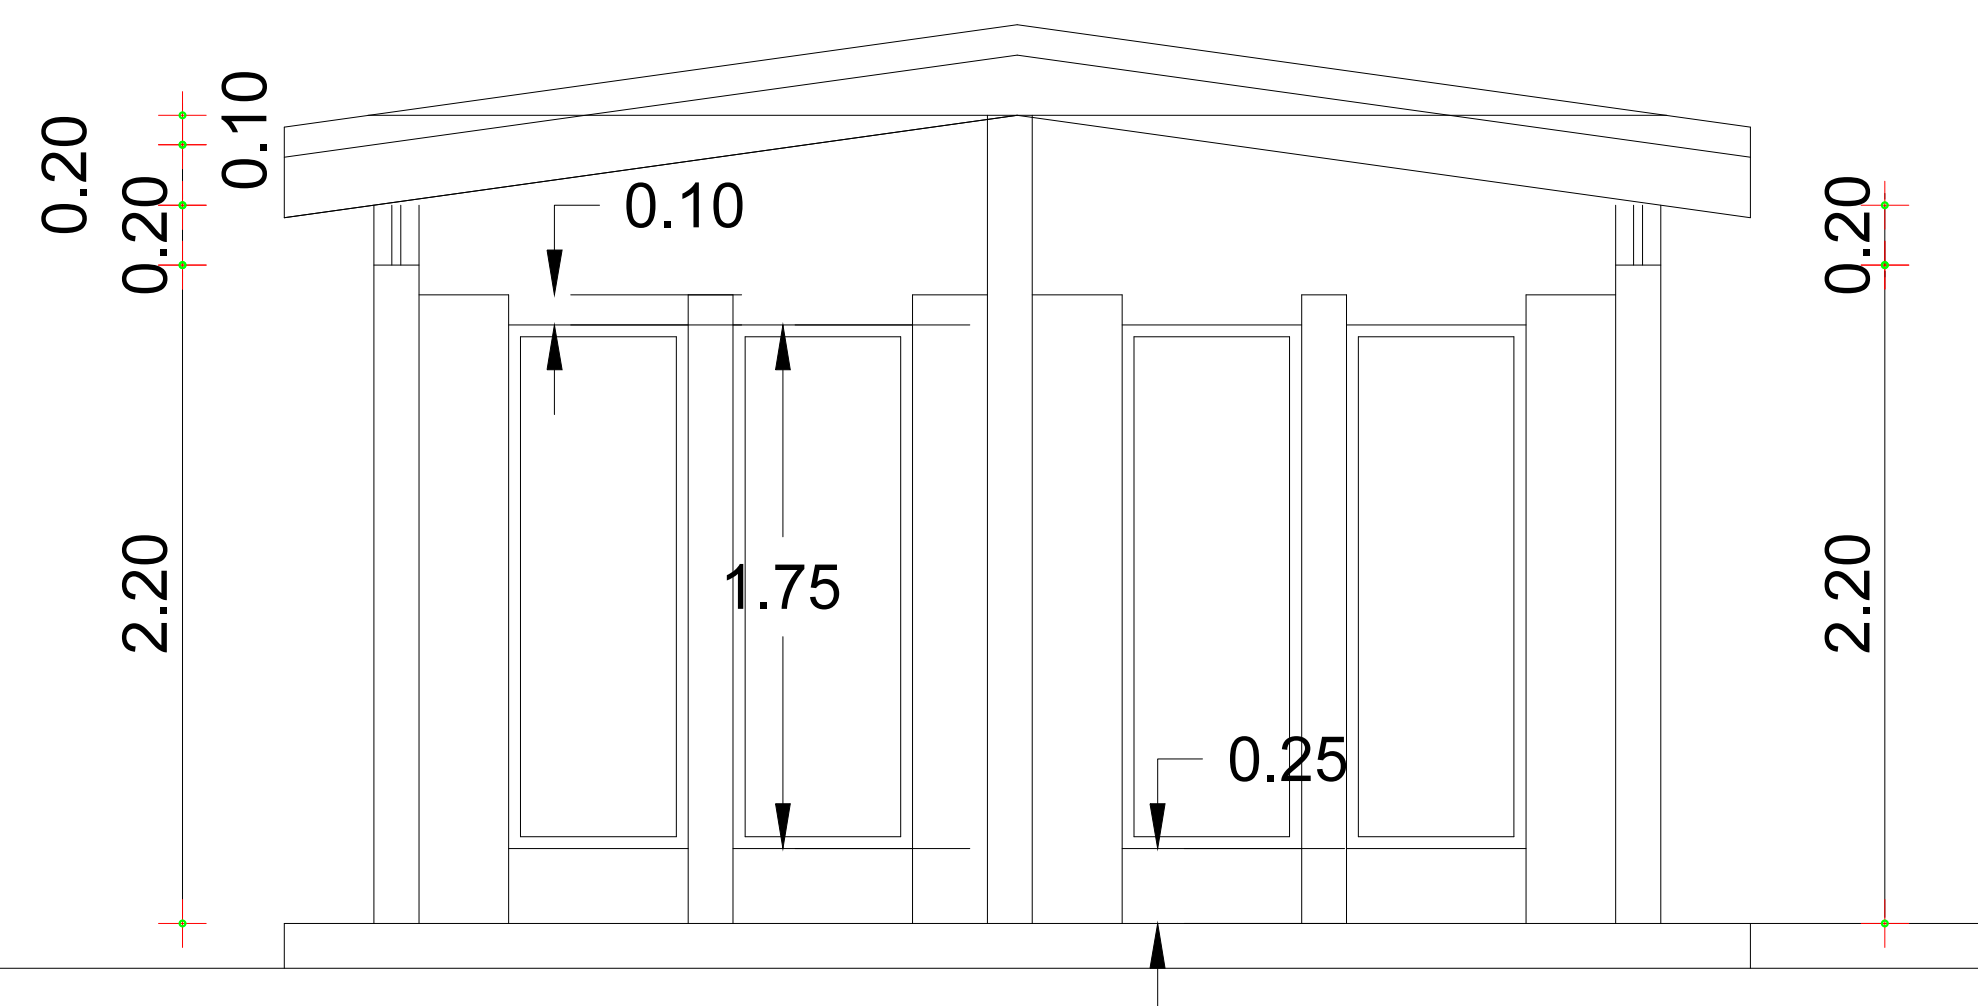

PLANTA NIVEL +0,18
ESCALA 1:25

PLANTA DE INSTALACIONES
ESCALA 1:25

FACHADA FRONTAL
ESCALA 1:25

CORTE A-A
ESCALA 1:25

fabian arias fiallos
arquitecto

los higos y las limas - ficao - ambato

TEL. (03) 2 42 24 35

CEL. 099 9 00 03 14

PROYECTO
DUCHAS TIPO PARA ILLAGUA

UBICACION: COMUNIDAD DE ILLAGUA CLAVE C. 0107016003000

CONTIENE:	FECHA:
- PLANTAS ARQUITECTONICAS	MAYO 2015
- FACHADAS	ESCALA: INDICADAS
- CORTES E INSTALACIONES	LAMINA: 1/1
PLANIFICACION Y DIRECCION TECNICA	PROPIETARIO:
ARQ. FABIAN ARIAS FIALLOS. T 063-RM441	CLUB ROTARIO AMBATO