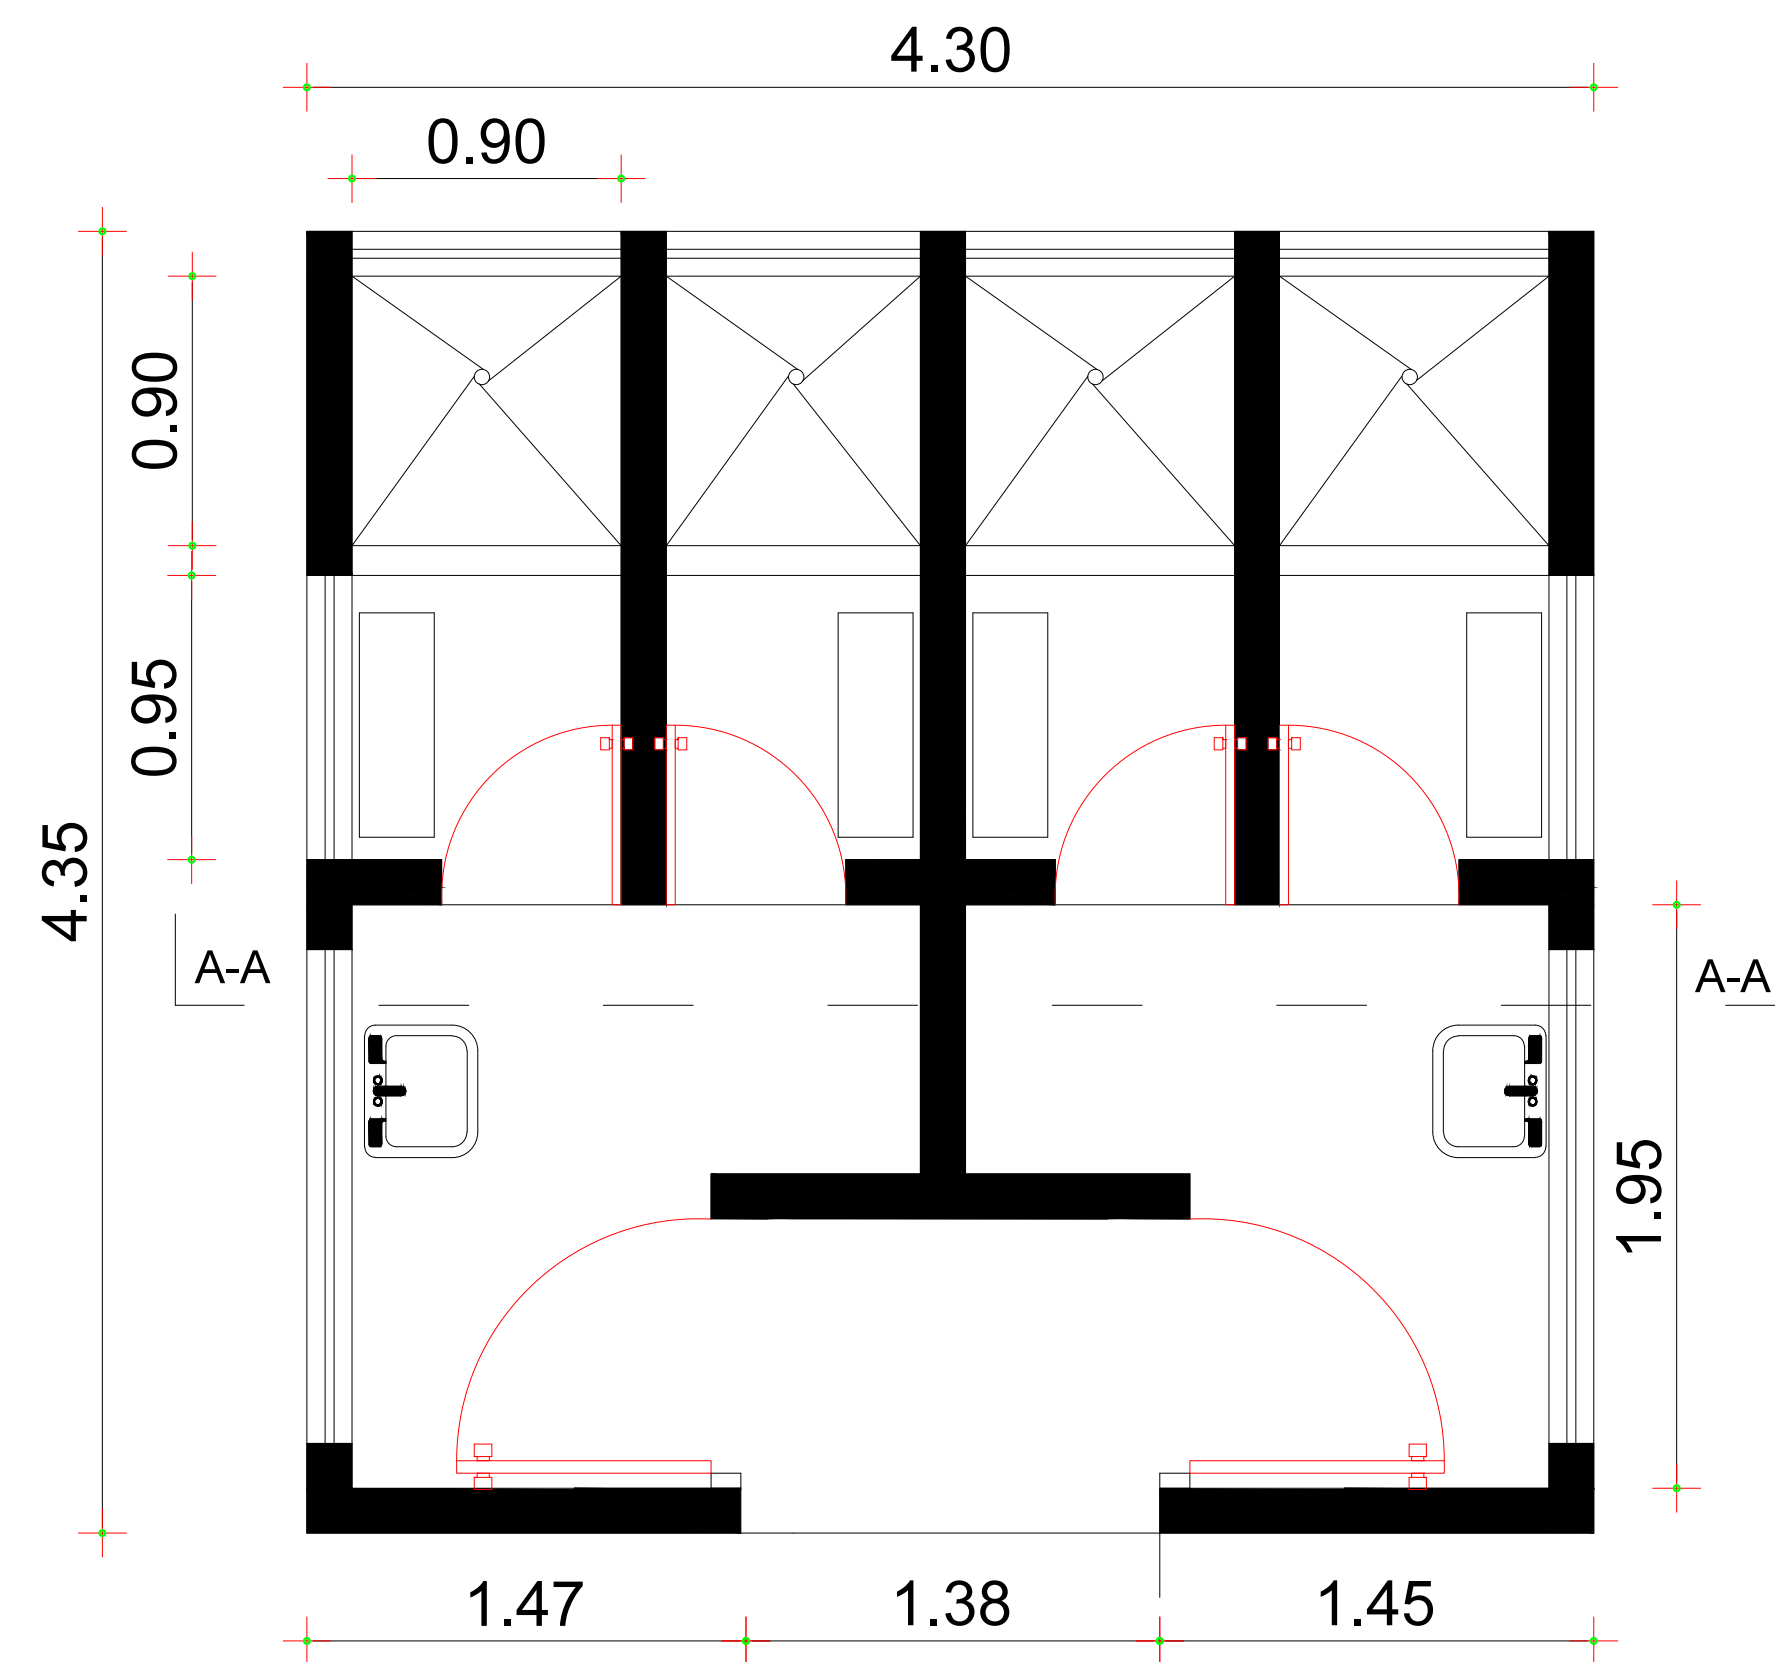

PLANTA NIVEL +0,18
ESCALA 1:25

PLANTA DE INSTALACIONES
ESCALA 1:25

FACHADA FRONTAL
ESCALA 1:25

CORTE A-A
ESCALA 1:25

fabian arias fiallos
arquitecto

los higos y las limas - ficao - ambato

TEL. (03) 2 42 24 35

CEL. 099 9 00 03 14

PROYECTO
DUCHAS TIPO PARA ILLAGUA

UBICACION: COMUNIDAD DE ILLAGUA CLAVE C. 0107016003000

CONTIENE:	FECHA:
- PLANTAS ARQUITECTONICAS	MAYO 2015
- FACHADAS	ESCALA: INDICADAS
- CORTES E INSTALACIONES	LAMINA: 1/1
PLANIFICACION Y DIRECCION TECNICA	PROPIETARIO:
ARQ. FABIAN ARIAS FIALLOS. T 063-RM441	CLUB ROTARIO AMBATO