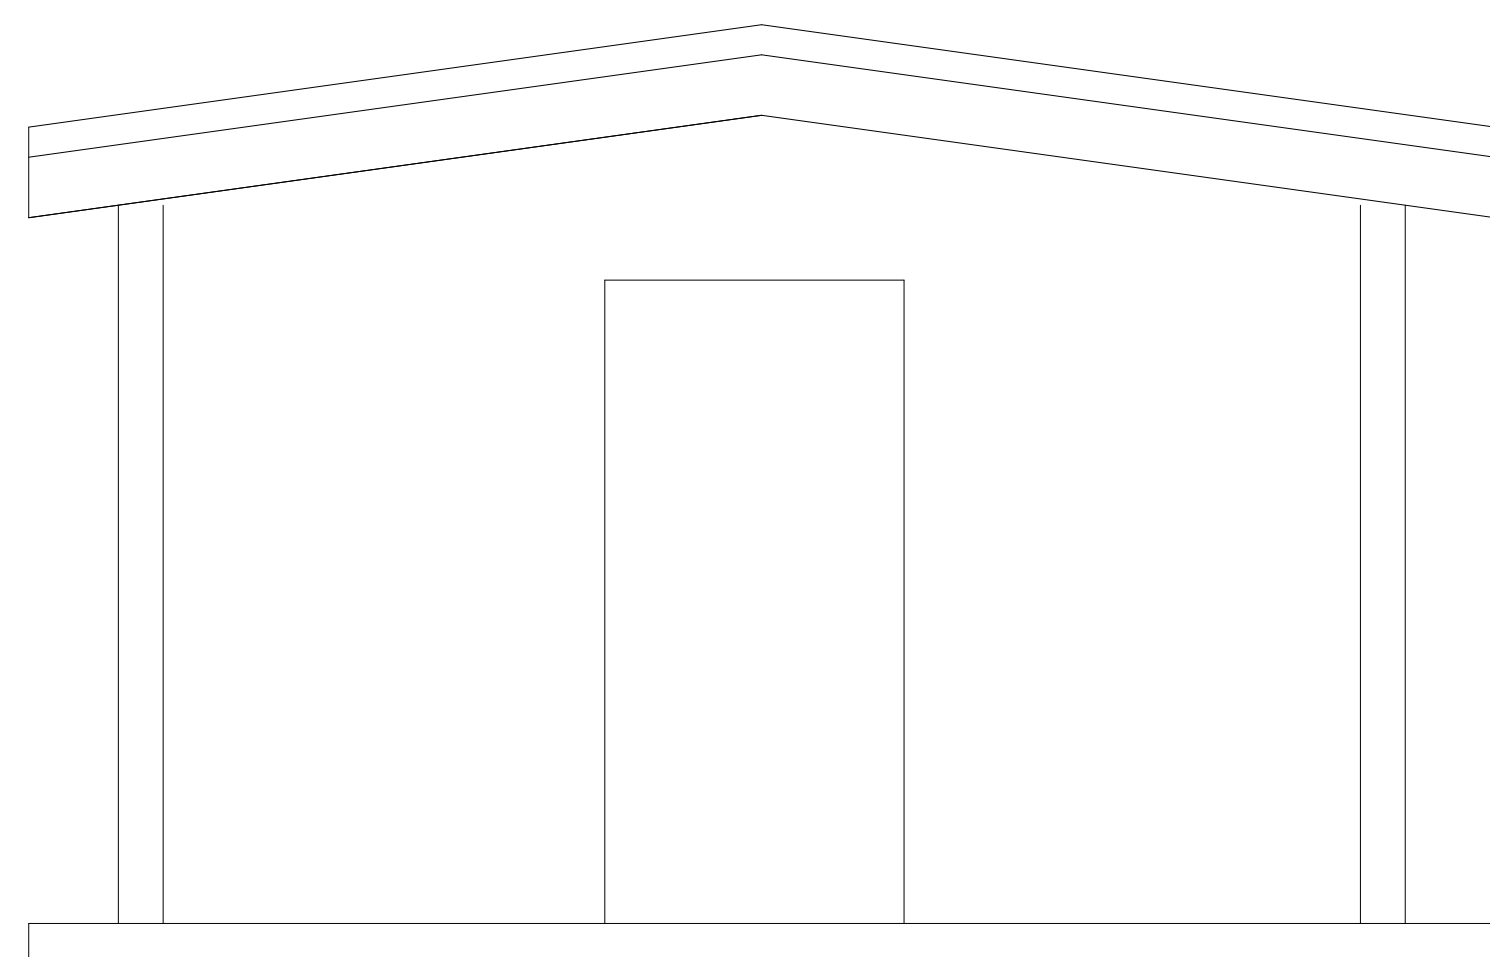

PLANTA NIVEL +0,18
ESCALA 1:25

PLANTA DE INSTALACIONES
ESCALA 1:25

FACHADA FRONTAL
ESCALA 1:25

CORTE A-A
ESCALA 1:25

fabian arias fiallos
arquitecto

los higos y las limas - ficao - ambato

TEL. (03) 2 42 24 35

CEL. 099 9 00 03 14

PROYECTO
DUCHAS TIPO PARA ILLAGUA

UBICACION: COMUNIDAD DE ILLAGUA CLAVE C. 0107016003000

CONTIENE:	FECHA:
- PLANTAS ARQUITECTONICAS	MAYO 2015
- FACHADAS	ESCALA: INDICADAS
- CORTES E INSTALACIONES	LAMINA: 1/1
PLANIFICACION Y DIRECCION TECNICA	PROPIETARIO:
ARQ. FABIAN ARIAS FIALLOS. T 063-RM441	CLUB ROTARIO AMBATO